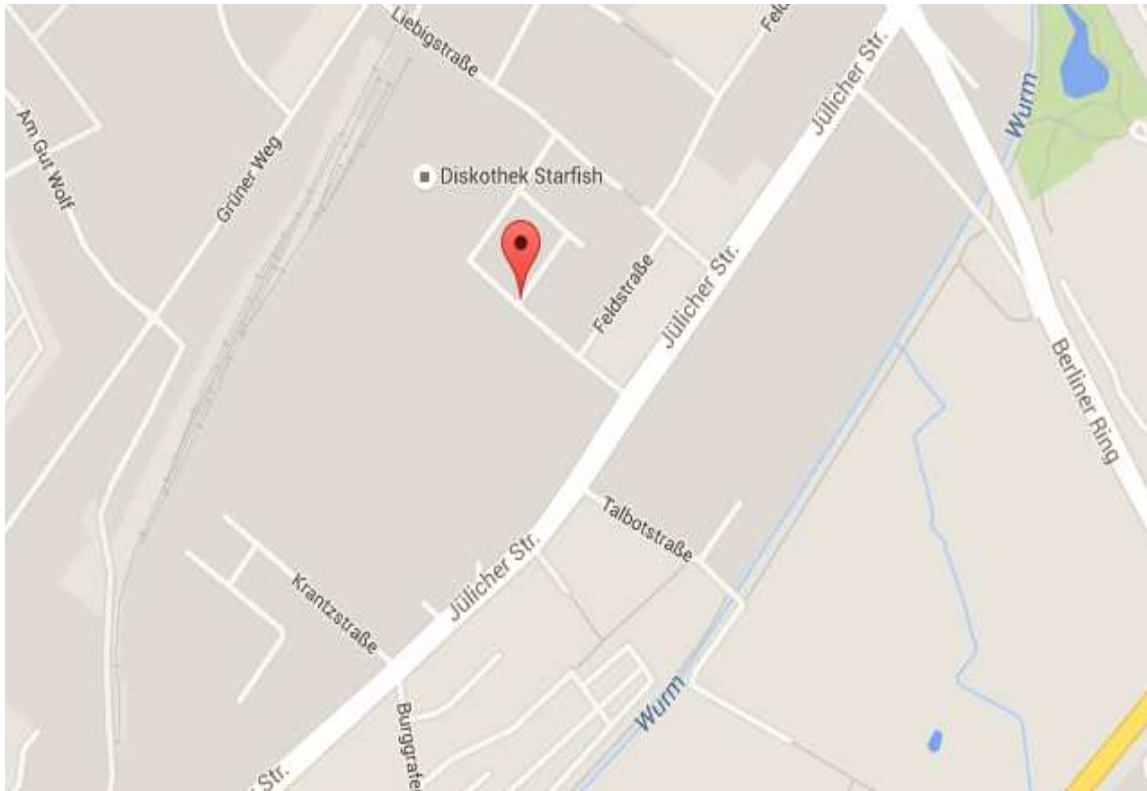

Anfahrtsbeschreibung **VEVENTIS**

Alter Schlachthof 3, 52070 Aachen

Anfahrtsbeschreibung Alter Schlachthof 3, Ausgangspunkt Autobahnkreuz Aachen:

Folgen Sie der **A544** (Schilder nach **Würselen/A544**)

Im Kreisverkehr **zweite** Ausfahrt **B1/Europaplatz** Richtung **Zentrum**

In die **Jülicherstraße** **rechts** abbiegen

In die **Metzgerstraße** **links** abbiegen

Die **zweite Straße** **rechts** in den **Alten Schlachthof** einbiegen. Hausnummer 3 befindet sich direkt auf der linken Seite